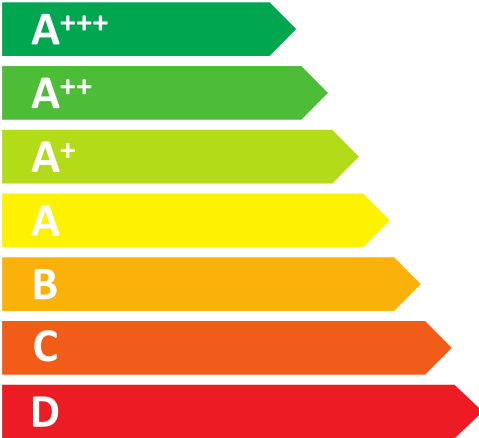

ENERG
енергия · ενεργεια

Amica

AWX712DJ

A+++

ENERGIA · ЕНЕРГИЯ · ΕΝΕΡΓΕΙΑ
ENERGIJA · ENERGY · ENERGIE
ENERGI

162
kWh/annum

9240
L/annum

9,9
kg